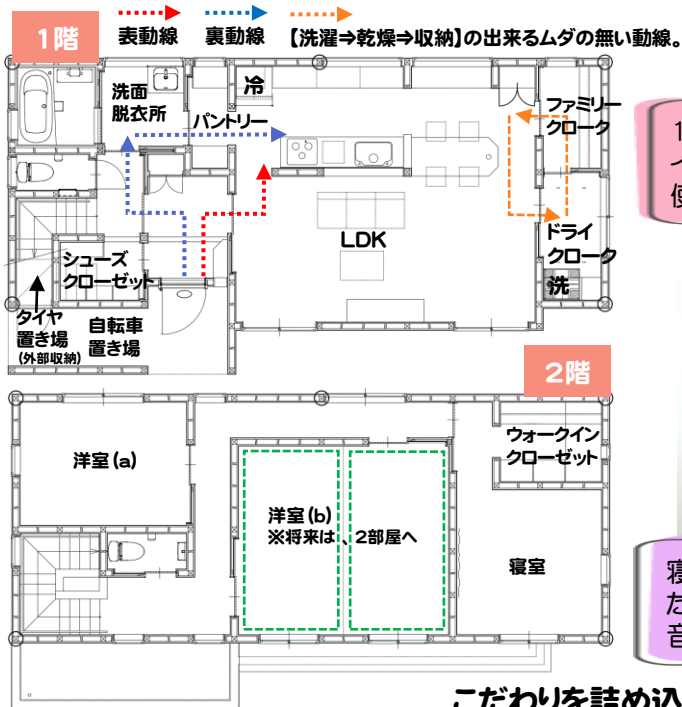

### 1階 LDK

広々としたLDK。配膳しやすいようにキッチンの横並びに造作した「ダイニングテーブル」…手元・足元にはそれぞれコンセントを配置し使い勝手もバツグンです。

### 1階 ファミリークローク

### 2階 ウォークインクローゼット

1階のファミリークロークは普段使用する服。2階のウォークインクローゼットにはオフシーズの物を収納し、「オン・オフ」の使い分けが出来るようにしました。