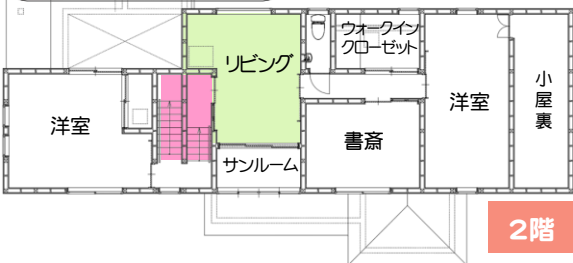

## After

窓をあえて小さくし壁にして、冷暖房の効率もグンとアップ。  
水廻りを一直線につなげて回遊出来る家事動線にしました。

2箇所あった階段を  
1箇所にまとめました。

お父さん・お母さんの居住空間

娘さん夫婦の居住空間

長期優良住宅化  
リフォーム推進事業  
対象  
住宅です。

思いと思い出が残る新たな居住空間へのお手伝いをさせて頂きました。

詳しくは当社までお気軽にご相談ください。