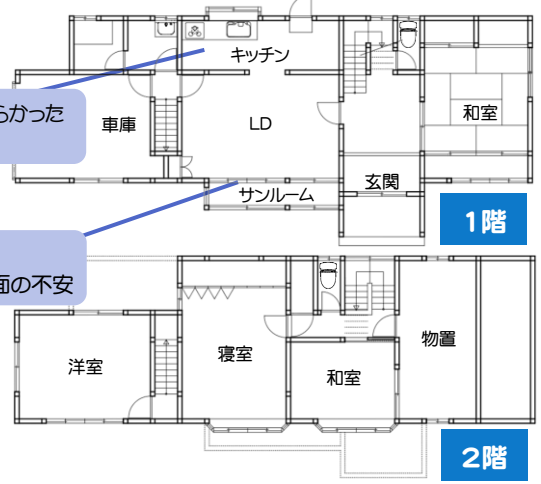

## Before

築38年になるKさま邸。  
娘さん夫婦と一緒に  
住むことになり、改修工事  
のご依頼がありました。

独立し使いづらかった  
キッチン

壁・一面、窓で  
断熱性・安全面の不安

## After

窓をあえて小さくし壁にして、冷暖房の効率もグンとアップ。  
水廻りを一直線につなげて回遊出来る家事動線にしました。

2箇所あった階段を  
1箇所にまとめました。

お父さん・お母さんの居住空間

娘さん夫婦の居住空間

長期優良住宅化  
リフォーム推進事業  
対象  
住宅です。

思いと思い出が残る新たな居住空間へのお手伝いをさせて頂きました。

詳しくは当社までお気軽にご相談ください。