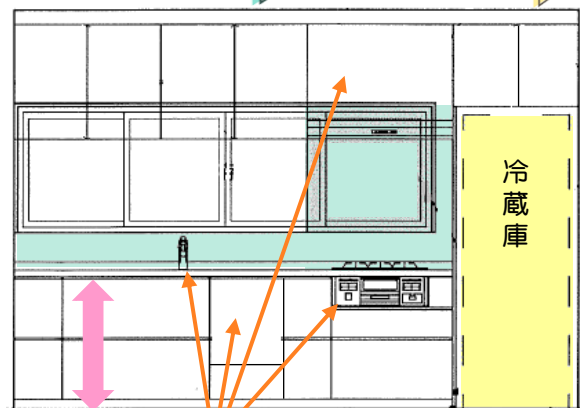

水廻り・コンロの周りにはキッチンパネルを張り、油の飛び跳ねも平気!! お手入れも楽々です。

空間をムダに使うことなく、ピッタリサイズに。

外側から見ると...

キッチンの高さが低いと感じていた奥様。毎日使用するものなので、身長に合わせてワークトップを5cmあげました。

もちろん窓もそのまま。上の吊棚・コンロ上のキッチンパネル等被さる形に取り付けましたが... 問題なく使用する事が出来て、自然光もしっかりと入ります。