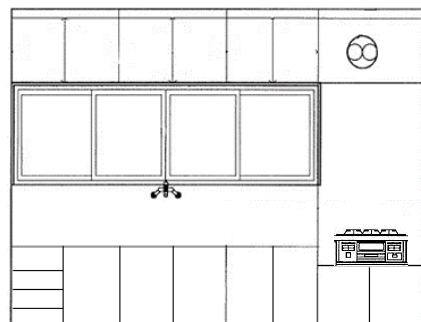

改修前

天井・壁紙・床などはそのまま使用し、キッチンのみ改修工事のご依頼がありました。