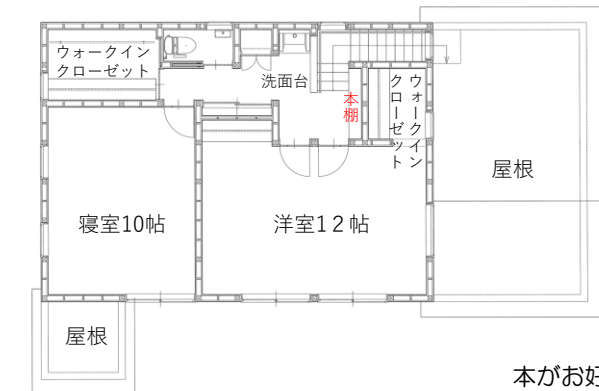

- ・いしかわの森で作る住宅推進事業補助金
- ・金沢市木のある暮らしづくり奨励金
- ・すまい給付金
- ・地域型住宅グリーン化事業（低炭素住宅）
- ・グリーン住宅ポイント

工事後

シックで落ち着いた雰囲気の外観

奥様のご希望で、スマホ用やルンパ用、テーブルでホットプレートを使用する時の床コンセントなど、生活に合わせてコンセントを細かく配置しております

キッチンの側面には、壁の厚みを利用してインテリア性と実用性のあるニッチ本棚を作りました（ニッチとは壁の凹みのことです）

玄関カウンター
傘用のバーを付けました

対面キッチン

明るいサンルーム
下洗いができるマルチシンクが便利！

本がお好きな奥様ご希望の造作本棚

将来間仕切り可能な子供部屋

住まいのことなら何でもお気軽にご相談ください

いーじホーム
株式会社 健工舎イガワ

TEL.242-3910