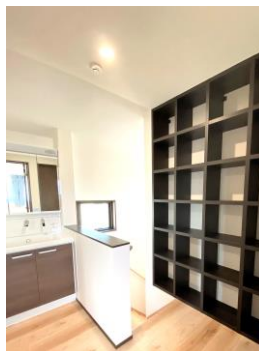

本がお好きな奥様ご希望の造作本棚