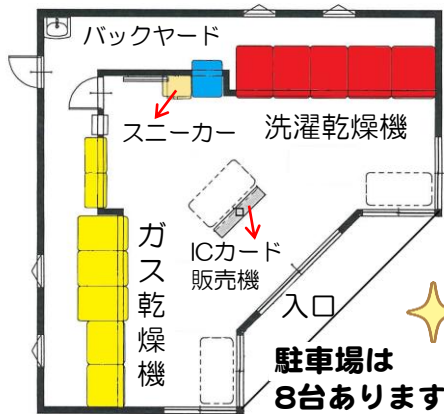

工事前

築40年以上のテナント付き
アパートは老朽化が激しく、
取り壊してコインランドリーを
建てることになりました

工事中

建設地の米泉町は、およそ2~3mの
深さに支持地盤があります
今回は土の中にコンクリートの支柱
を作り建物を支える「柱状改良」を
行いました

工事後

2020年
10月31日
オープン!!

オープン当日はお得なICカードを
求め、朝からたくさんの方が
並ばれました。天候も良く、
素晴らしいスタートとなりました

コインランドリーぶるる

ドラムリフレッシュ機能で清潔安心！
羽毛布団専用洗濯乾燥コースや防ダニ
加工コースもあり、一般衣類から
毛布や羽毛布団、スニーカーも
キレイに洗えます！

キレイに洗濯した寝具で、気持ち
よく新年を迎えたいですね！

営業時間 5:00~24:00
金沢市米泉町8丁目137