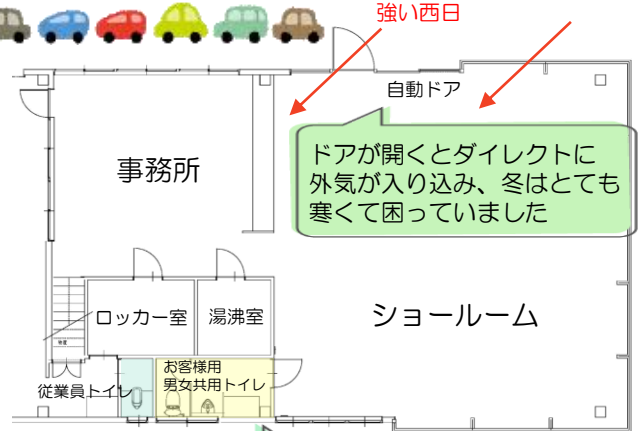

今月の現場

No.97 内潟自動車さま 店舗改装工事

工事前

ガラス越しに強い西日が店内に差し込み、受付カウンターでお客様とお話をする際も、まぶしくて仕事がしづらい状況でした。さらに夏は西日の影響で、午後から室温も上がり、困っていました

お客様用トイレは、男女共用で使いにくく、従業員トイレも和式便座のため不便でした

工事後

今回の改装工事の設計は、(株)タムラデザインさまです。床は木目ミックス柄に張り替え、上質でモダンな雰囲気のショールームに変わりました

事務所の真ん中にある収納棚は、やや圧迫感がありますが、収納量が格段に増えました。ショールームも、お客様がそれぞれくつろげるスペースが出来て好評です

新たに風除室を設け、外気の影響を緩和

お客様用トイレは男女別々に作り、女性用トイレにはベビーチェアとおむつ交換台を設置しました

男性用トイレ