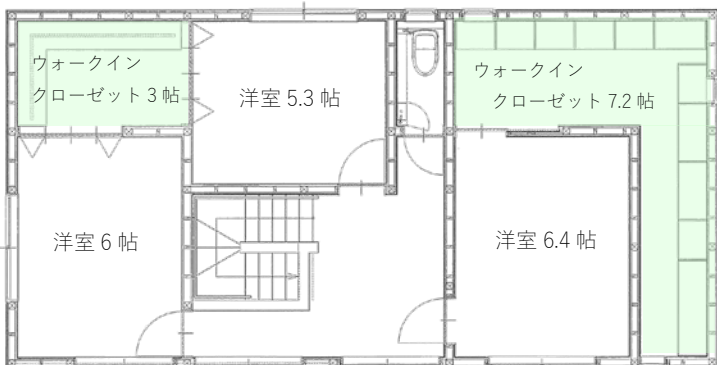

シックな外観のHさま邸

リビング・ダイニングの間取りはL字型に。独立しているが、家族の気配も感じられ、屋外デッキが一体感と空間の広がりを生み出します。

ホーロー製のキッチンは熱・キズ・腐食に強く汚れが付きにくいのでお手入れもらくらく。

対面キッチンは収納スペース付き。キッチン横にはパントリーも。

3帖もある広いシューズクローゼット

トイレもゆったり広め

収納スペースがたっぷり！  
Hさま邸は 夏涼しくて冬暖かい「エアサイクルの家」です。

小屋裏収納  
11帖

シーズンオフの家電やイベントごとにしか出さない使用頻度の低いモノを収納できる11帖の広い小屋裏収納

L字型のウォークインクローゼット

ベランダからは川沿いの桜並木が楽しめます。