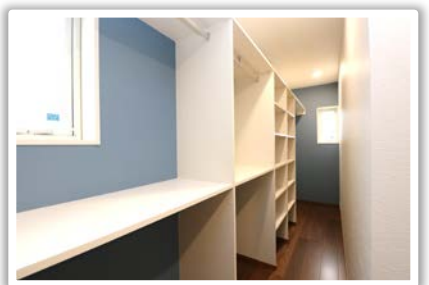

シックな外観のHさま邸

リビング・ダイニングの間取りはL字型に。独立しているが、家族の気配も感じられ、屋外デッキが一体感と空間の広がりを生み出します。

ホーロー製のキッチンは熱・キズ・腐食に強く汚れが付きにくいのでお手入れもらくらく。

対面キッチンは収納スペース付き。キッチン横にはパントリーも。

3帖もある広いシューズクローゼット

トイレもゆったり広め

収納スペースがたっぷり！  
Hさま邸は 夏涼しくて冬暖かい「エアサイクルの家」です。

小屋裏収納  
11帖

シーズンオフの家電やイベントごとにしか出さない使用頻度の低いモノを収納できる11帖の広い小屋裏収納

L字型のウォークインクローゼット

ベランダからは川沿いの桜並木が楽しめます。