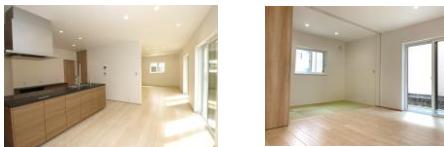

# 今月の現場

No.114 Uさま邸新築工事

外観：木目調のサイディングが柔らかな雰囲気演出

Uさま邸には洗面所が2か所あります

和室から見たリビング

Uさま邸の建具は天井まで届く高さの「ハイドア」を使用しています

お施主様ご要望のパナソニック製のアイランドキッチン！おしゃれて開放的です

## ハイドアとは？！

天井まで届く高さのドアのことです。一般的なドアの高さは2mほどなため、どうしても下がり壁が出来ます。しかし天井の高さまであるハイドアは、下がり壁がないため、空間が広く見え、開放感があります

洋室A（ご主人）

洋室B（奥様）

子ども部屋

9帖あるホールはハイドアでさらに開放的な空間に

たっぷりの収納スペース 北欧風のクロスを張りました

ウォークインクローゼット

ご夫婦の勤務時間に差があるため、お互いの睡眠を妨げないよう、それぞれ寝室を設けました

4帖ある広いウォークインクローゼットは、お互いの部屋から行き来が出来ます 棚の高さは、ご夫婦それぞれの身長に合わせ、出し入れのしやすい高さになっています

住まいのことなら何でもお気軽にご相談ください

いーじホーム 株式会社 健工舎イガワ

TEL.242-3910