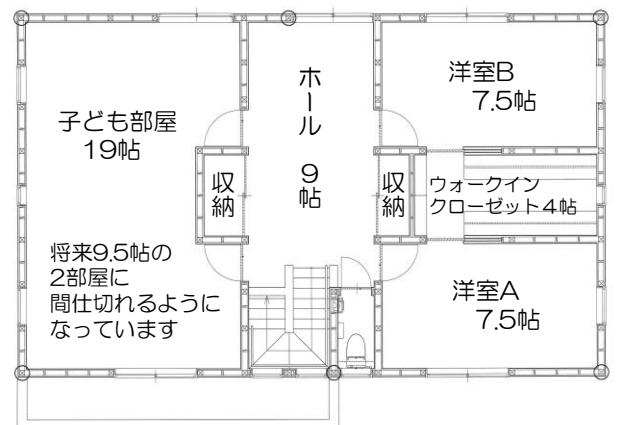

## ハイドアとは？！

天井まで届く高さのドアのことです。一般的なドアの高さは2mほどなため、どうしても下がり壁が出来ます。しかし天井の高さまであるハイドアは、下がり壁がないため、空間が広く見え、開放感があります

洋室A（ご主人）

洋室B（奥様）

子ども部屋

9帖あるホールはハイドアでさらに開放的な空間に

たっぷりの収納スペース 北欧風のクロスを張りました

ウォークインクローゼット

ご夫婦の勤務時間に差があるため、お互いの睡眠を妨げないよう、それぞれ寝室を設けました

4帖ある広いウォークインクローゼットは、お互いの部屋から行き来が出来ます 棚の高さは、ご夫婦それぞれの身長に合わせ、出し入れのしやすい高さになっています

住まいのことなら何でもお気軽にご相談ください

いーじホーム 株式会社 健工舎イガワ

TEL.242-3910