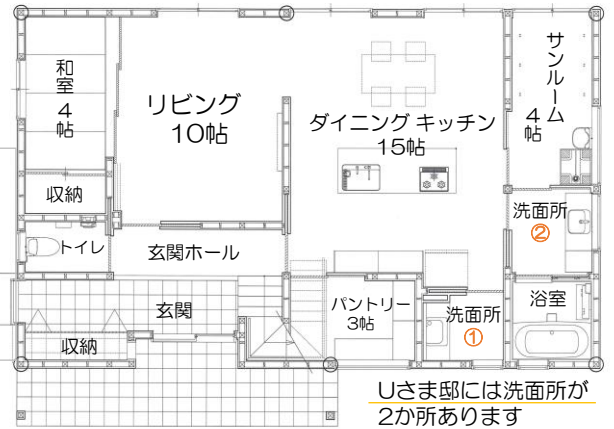

# 今月の現場

No.114 Uさま邸新築工事

外観：木目調のサイディングが柔らかな雰囲気演出

Uさま邸には洗面所が2か所あります

和室から見たリビング

Uさま邸の建具は天井まで届く高さの「ハイドア」を使用しています

お施主様ご要望のパナソニック製のアイランドキッチン！おしゃれて開放的です

## ハイドアとは？！

天井まで届く高さのドアのことです。一般的なドアの高さは2mほどなため、どうしても下がり壁が出来ます。しかし天井の高さまであるハイドアは、下がり壁がないため、空間が広く見え、開放感があります

洋室A（ご主人）

洋室B（奥様）

子ども部屋

9帖あるホールはハイドアでさらに開放的な空間に

たっぷりの収納スペース 北欧風のクロスを張りました

ウォークインクローゼット

ご夫婦の勤務時間に差があるため、お互いの睡眠を妨げないよう、それぞれ寝室を設けました

4帖ある広いウォークインクローゼットは、お互いの部屋から行き来が出来ます 棚の高さは、ご夫婦それぞれの身長に合わせ、出し入れのしやすい高さになっています

住まいのことなら何でもお気軽にご相談ください

いーじホーム 株式会社 健工舎イガワ

TEL.242-3910