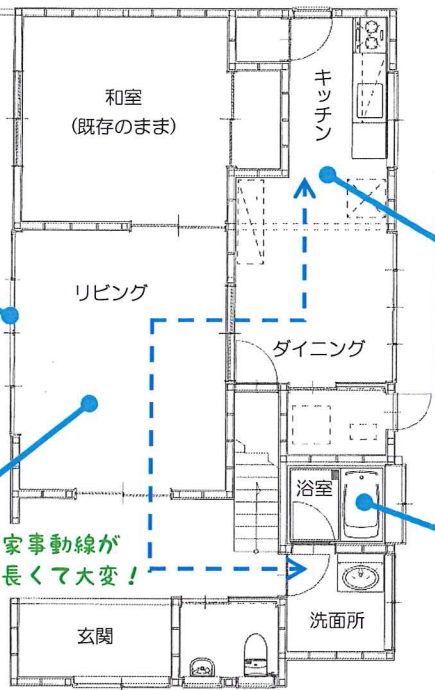

今月の現場

当社で施工した
工事をご紹介
No64

(株)健工舎イガワ
金沢市久安 4-17
242-3910

Yさま邸改修工事

工事前

大きな窓は光が入り
明るいですが、
暑さや寒さも窓から
やってきます

家事動線が
長くて大変!

家の一番奥にある
壁付けキッチン。
薄暗くて寒いのが悩み...

コンロ廻り壁は
タイル張りのため
油汚れの掃除が
しにくく悩みの種
でした... (T.T.)

タイル貼りで
寒くて狭い浴室。
台所から浴室へ
行くにはグルッと
周る必要が
ありました

工事後

食品などをたくさん
ストックできます

パントリーから台所、洗面所、浴室と
一直線になり、家事動線が楽になりました

床と壁は全部剥がして断熱材を入れました

インナーサッシも
取り付けました

冷蔵庫は、台所からも
リビングからも使いやすいよう
部屋の真ん中に設計しました

1坪サイズの
明るく広い浴室に
変わりました。
「魔法瓶浴槽」は
お湯も冷めにくく
「ほっカラリ床」は
冬場の一歩目も
ヒヤッとしません

改修工事やその他の工事も

お気軽にご相談ください