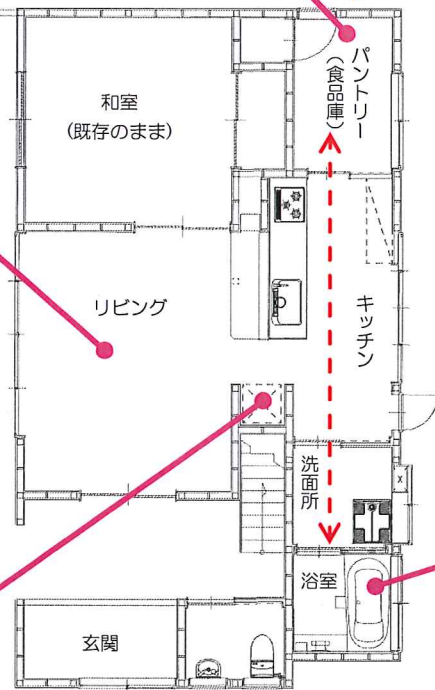

今月の現場

当社で施工した
工事をご紹介
No64

(株)健工舎イガワ
金沢市久安 4-17
242-3910

Yさま邸改修工事

工事前

大きな窓は光が入り
明るいですが、
暑さや寒さも窓から
やってきます

家事動線が
長くて大変!

家の一番奥にある
壁付けキッチン。
薄暗くて寒いのが悩み...

コンロ廻り壁は
タイル張りのため
油汚れの掃除が
しにくく悩みの種
でした... (T.T.)

タイル貼りで
寒くて狭い浴室。
台所から浴室へ
行くにはグルッと
周る必要が
ありました

工事後

食品などをたくさん
ストックできます

パントリーから台所、洗面所、浴室と
一直線になり、家事動線が楽になりました

床と壁は全部剥がして断熱材を入れました

インナーサッシも
取り付けました

冷蔵庫は、台所からも
リビングからも使いやすいよう
部屋の真ん中に設計しました

1坪サイズの
明るく広い浴室に
変わりました。
「魔法瓶浴槽」は
お湯も冷めにくく
「ほっカラリ床」は
冬場の一歩目も
ヒヤッとしません

改修工事やその他の工事も

お気軽にご相談ください