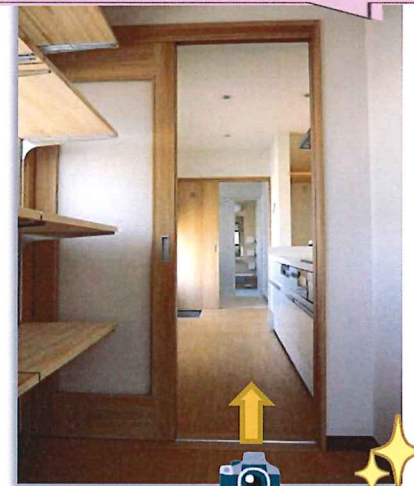

コンロ廻り壁は
タイル張りのため
油汚れの掃除が
しにくく悩みの種
でした... (T.T.)

タイル貼りで
寒くて狭い浴室。
台所から浴室へ
行くにはグルッと
周る必要が
ありました

工事後

食品などをたくさん
ストックできます

パントリーから台所、洗面所、浴室と
一直線になり、家事動線が楽になりました

床と壁は全部剥がして断熱材を入れました

インナーサッシも
取り付けました

冷蔵庫は、台所からも
リビングからも使いやすいよう
部屋の真ん中に設計しました

1坪サイズの
明るく広い浴室に
変わりました。
「魔法瓶浴槽」は
お湯も冷めにくく
「ほっカラリ床」は
冬場の一歩目も
ヒヤッとしません

改修工事やその他の工事も

お気軽にご相談ください