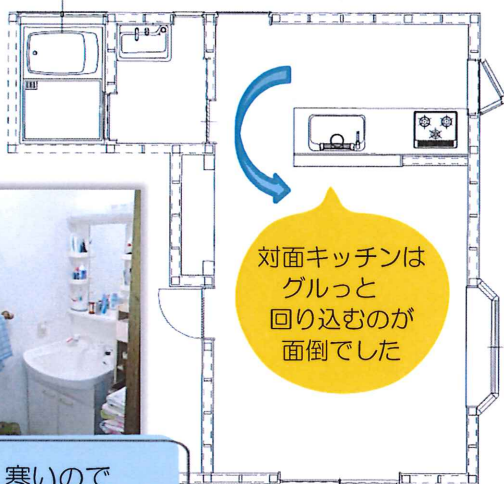

今月の現場

当社で施工した
工事をご紹介
No63

(株)健工舎イガワ
金沢市久安 4-17
242-3910

Yさま邸リモデル工事

工事前

対面キッチンは
グルっと
回り込むのが
面倒でした

新しいキッチン
を壁面に配置する
ため既存のキッチン
と対面壁を解体
撤去

浴室は狭くて、寒いので
0.75坪から1坪サイズに変更し、
「魔法瓶浴槽」や「ほっかり床」
で、温かく快適な浴室にリモデル

天井にある
石膏板の
装飾も撤去

パソコン機の
足元にある
使っていない
小さな蓄暖も
撤去

工事後

洗面所の壁一面に
収納スペースを
設けました。
買い置き(備蓄)も
たくさん出来ます

窓にはインナーサッシも取り
付けました

既製品の家具を利用し、作業台を造作。
皆でパンを作ったりするのも十分な広さです

出窓の下にはカウンターを造作しました。
揃いのカゴを使って、オシャレにスッキリと収納

パソコン机も
棚を一段追加し、
収納力UP!
足元もスッキリと
使いやすくなりました