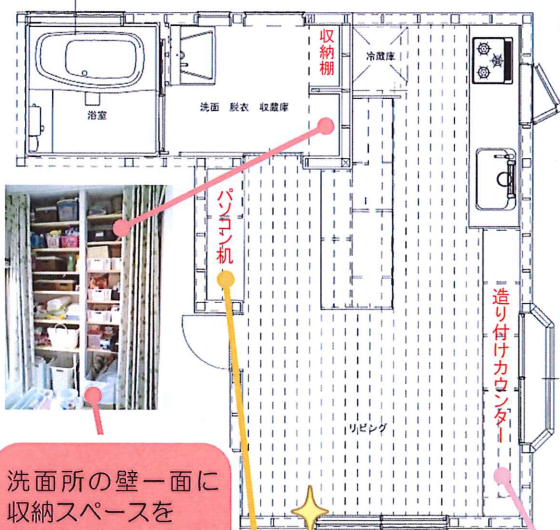

今月の現場

当社で施工した
工事をご紹介
No63

(株)健工舎イガワ
金沢市久安 4-17
242-3910

Yさま邸リモデル工事

工事前

対面キッチンは
グルっと
回り込むのが
面倒でした

新しいキッチン
を壁面に配置する
ため既存のキッチン
と対面壁を解体
撤去

浴室は狭くて、寒いので
0.75坪から1坪サイズに変更し、
「魔法瓶浴槽」や「ほっかり床」
で、温かく快適な浴室にリモデル

天井にある
石膏板の
装飾も撤去

パソコン機の
足元にある
使っていない
小さな蓄暖も
撤去

工事後

洗面所の壁一面に
収納スペースを
設けました。
買い置き(備蓄)も
たくさん出来ます

窓にはインナーサッシも取り
付けました

既製品の家具を利用し、作業台を造作。
皆でパンを作ったりするのも十分な広さです

出窓の下にはカウンターを造作しました。
揃いのカゴを使って、オシャレにスッキリと収納

パソコン机も
棚を一段追加し、
収納力UP!
足元もスッキリと
使いやすくなりました