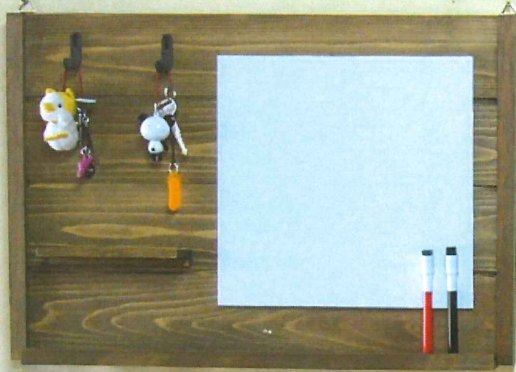

初心者さん歓迎♪

木工教室の お知らせ

オリジナルの黒板付きボードを作riませんか？
サイズや色、レイアウトはお好みで♪
工具、材料はこちらで用意しますので
お一人様はもちろん、ご家族ご友人お誘いあわせの上
お気軽にお申込みください

6月10日(土)

午後1時30分～4時頃

開催場所 Work house

参加費 500円

中 幅60cm×高さ42cm

小 幅48cm×高さ31cm

大 幅41cm×高さ78cm

黒板ボードをコルクや
ホワイトボードに替える
こともできますよ

注意事項

- ・当日は汚れても良い、動きやすい服装でお越しください
- ・お子様だけの参加はご遠慮ください
- ・準備の都合上、完全予約制となっておりますので予めお電話ください
- ・作りたいサイズを予約時に教えてください

お申込み
お問合せ

※定員 15名 申込締切日 5/20

TEL 242-3910